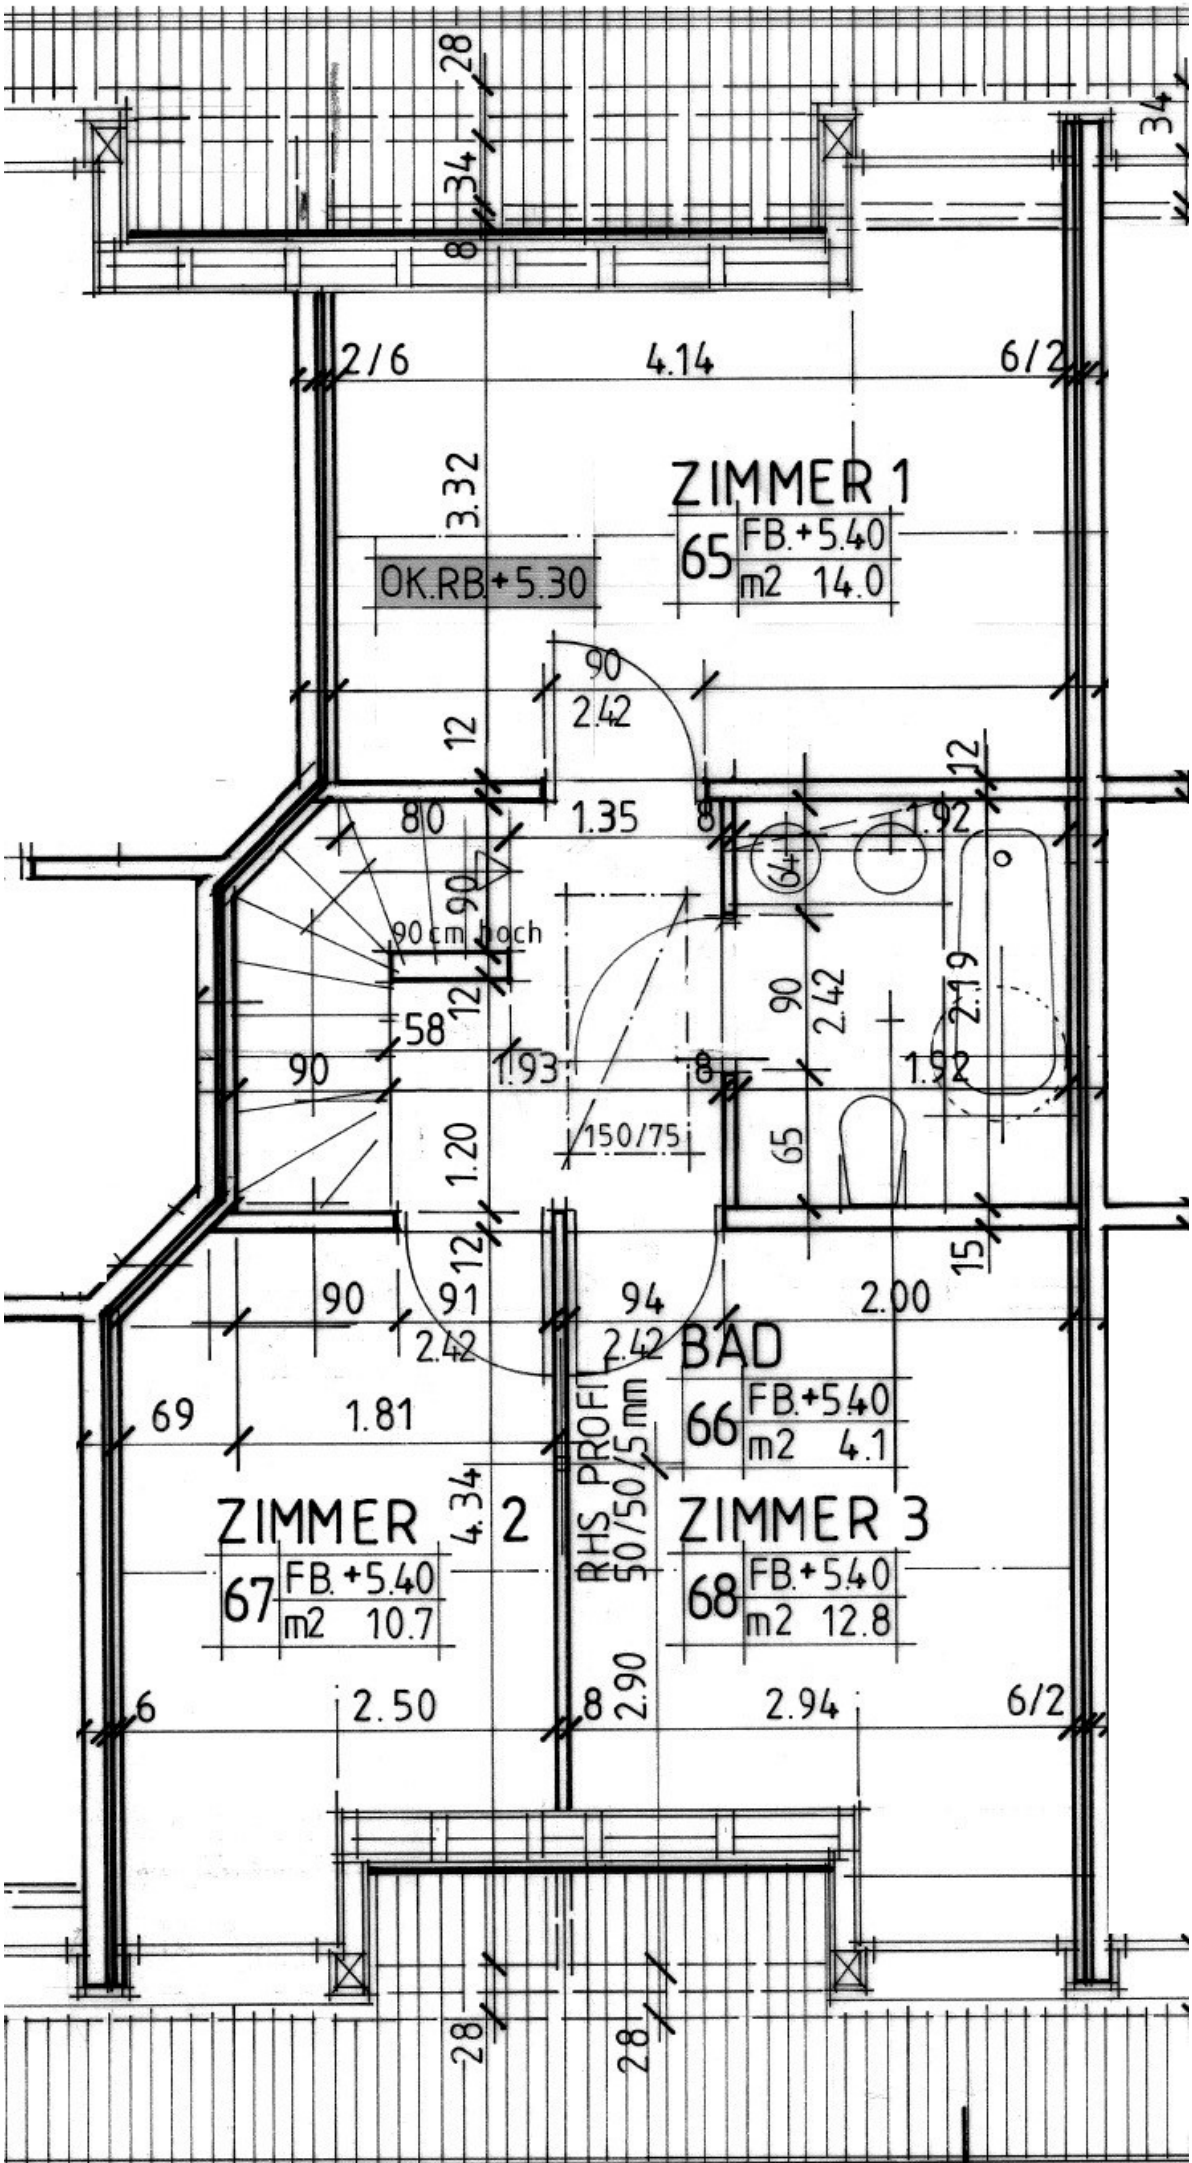

KÜCHE

46 FB+2.70  
m<sup>2</sup> 10.1

LAUBENGANG

M

4.5  
SPHH

4

ZIMMER 1

65 FB.+5.40  
m<sup>2</sup> 14.0

90  
2.42

90  
2.42

90  
2.42

150/75

2.90

2/6

4.14

6/2

3.32

12

1.35

80

90

90 cm hoch

58

90