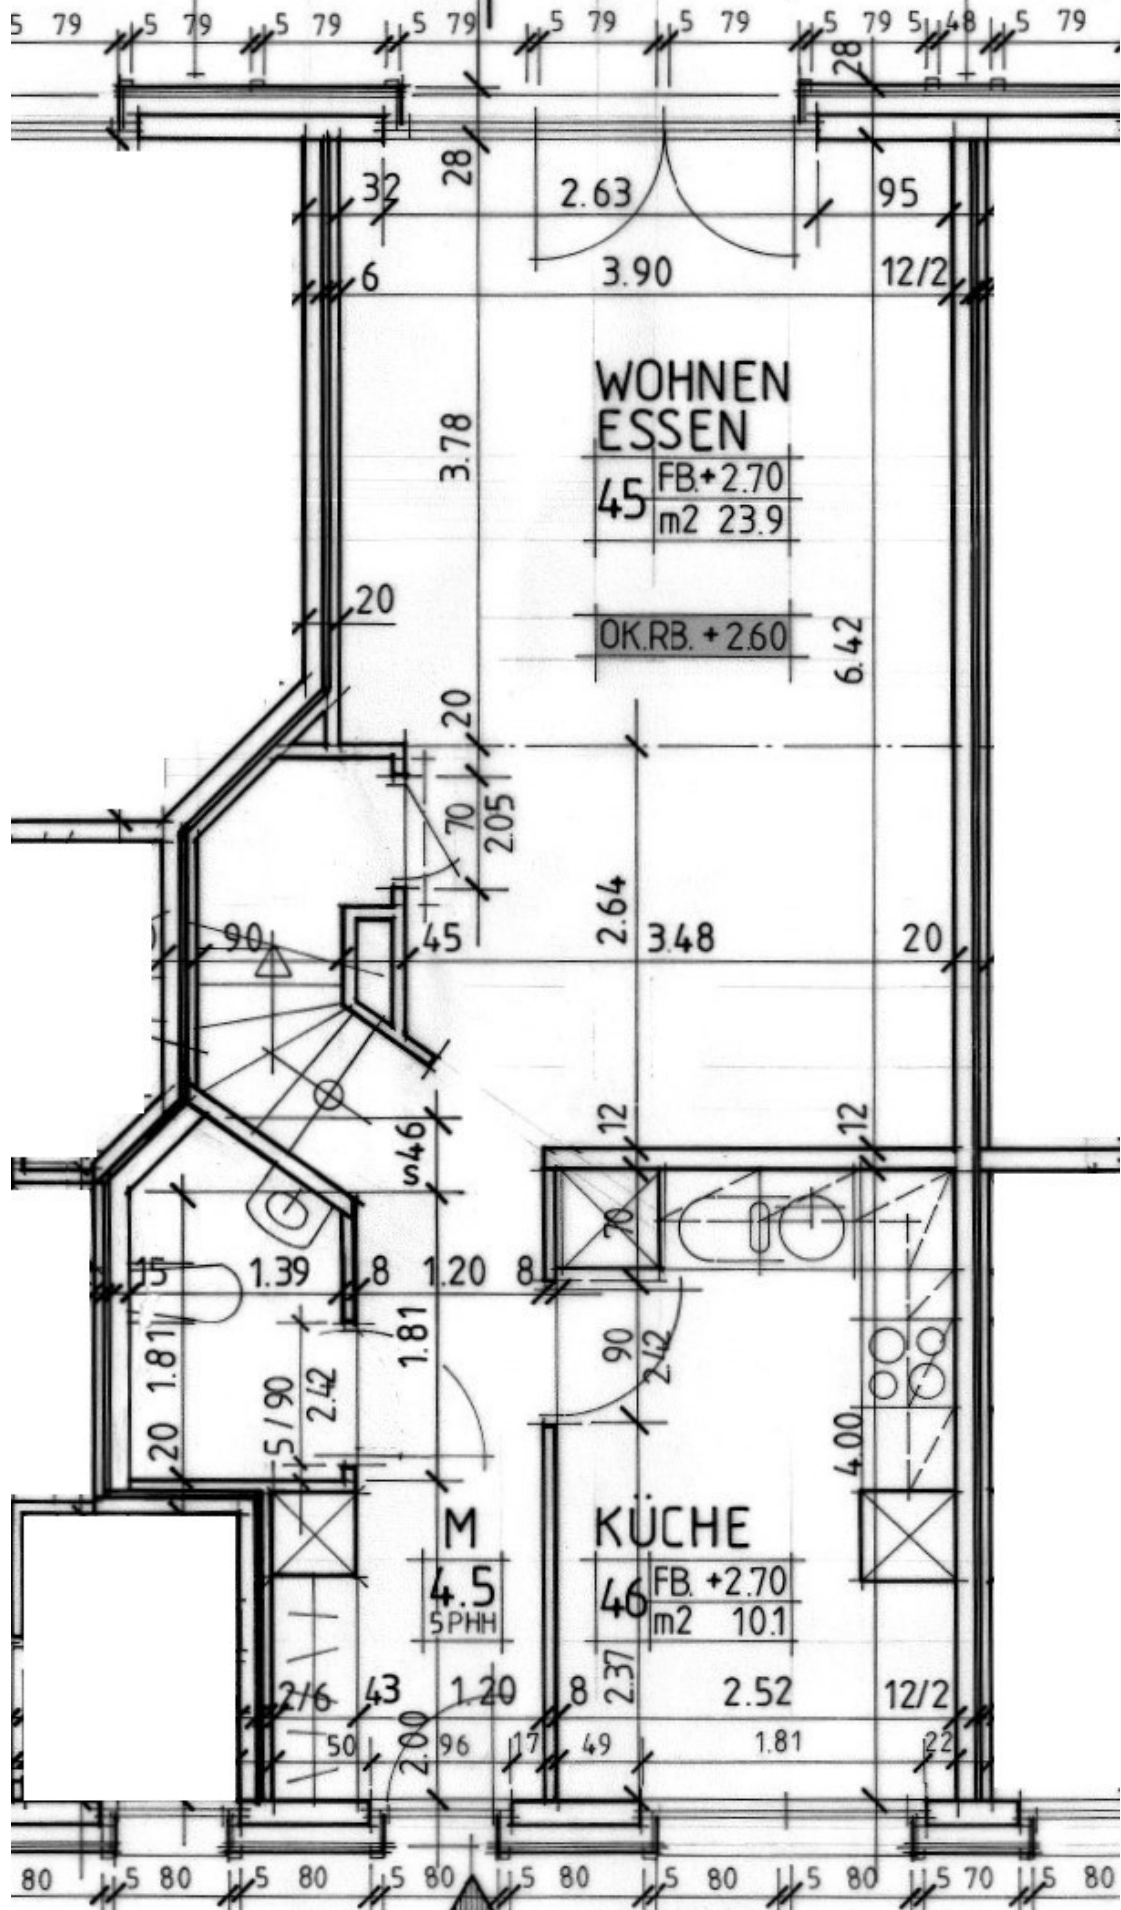

BALKON 18.94

48 GEF.  
m<sup>2</sup> 8.1

WOHNEN  
ESSEN

45 FB+2.70  
m<sup>2</sup> 23.9

OK.RB. +2.60

KÜCHE

46 FB+2.70  
m<sup>2</sup> 10.1

LAUBENGANG

M

4.5  
SPHH

4

BALKON 18.94

48 GEF.  
m<sup>2</sup> 8.1

WOHNEN  
ESSEN

45 FB+2.70  
m<sup>2</sup> 23.9

OK.RB. +2.60

KÜCHE

46 FB+2.70  
m<sup>2</sup> 10.1

LAUBENGANG

M

4.5  
SPHH

4

ZIMMER 1

65 FB.+5.40  
m<sup>2</sup> 14.0

3.32

12

1.35

80

90

90 cm hoch

58

90