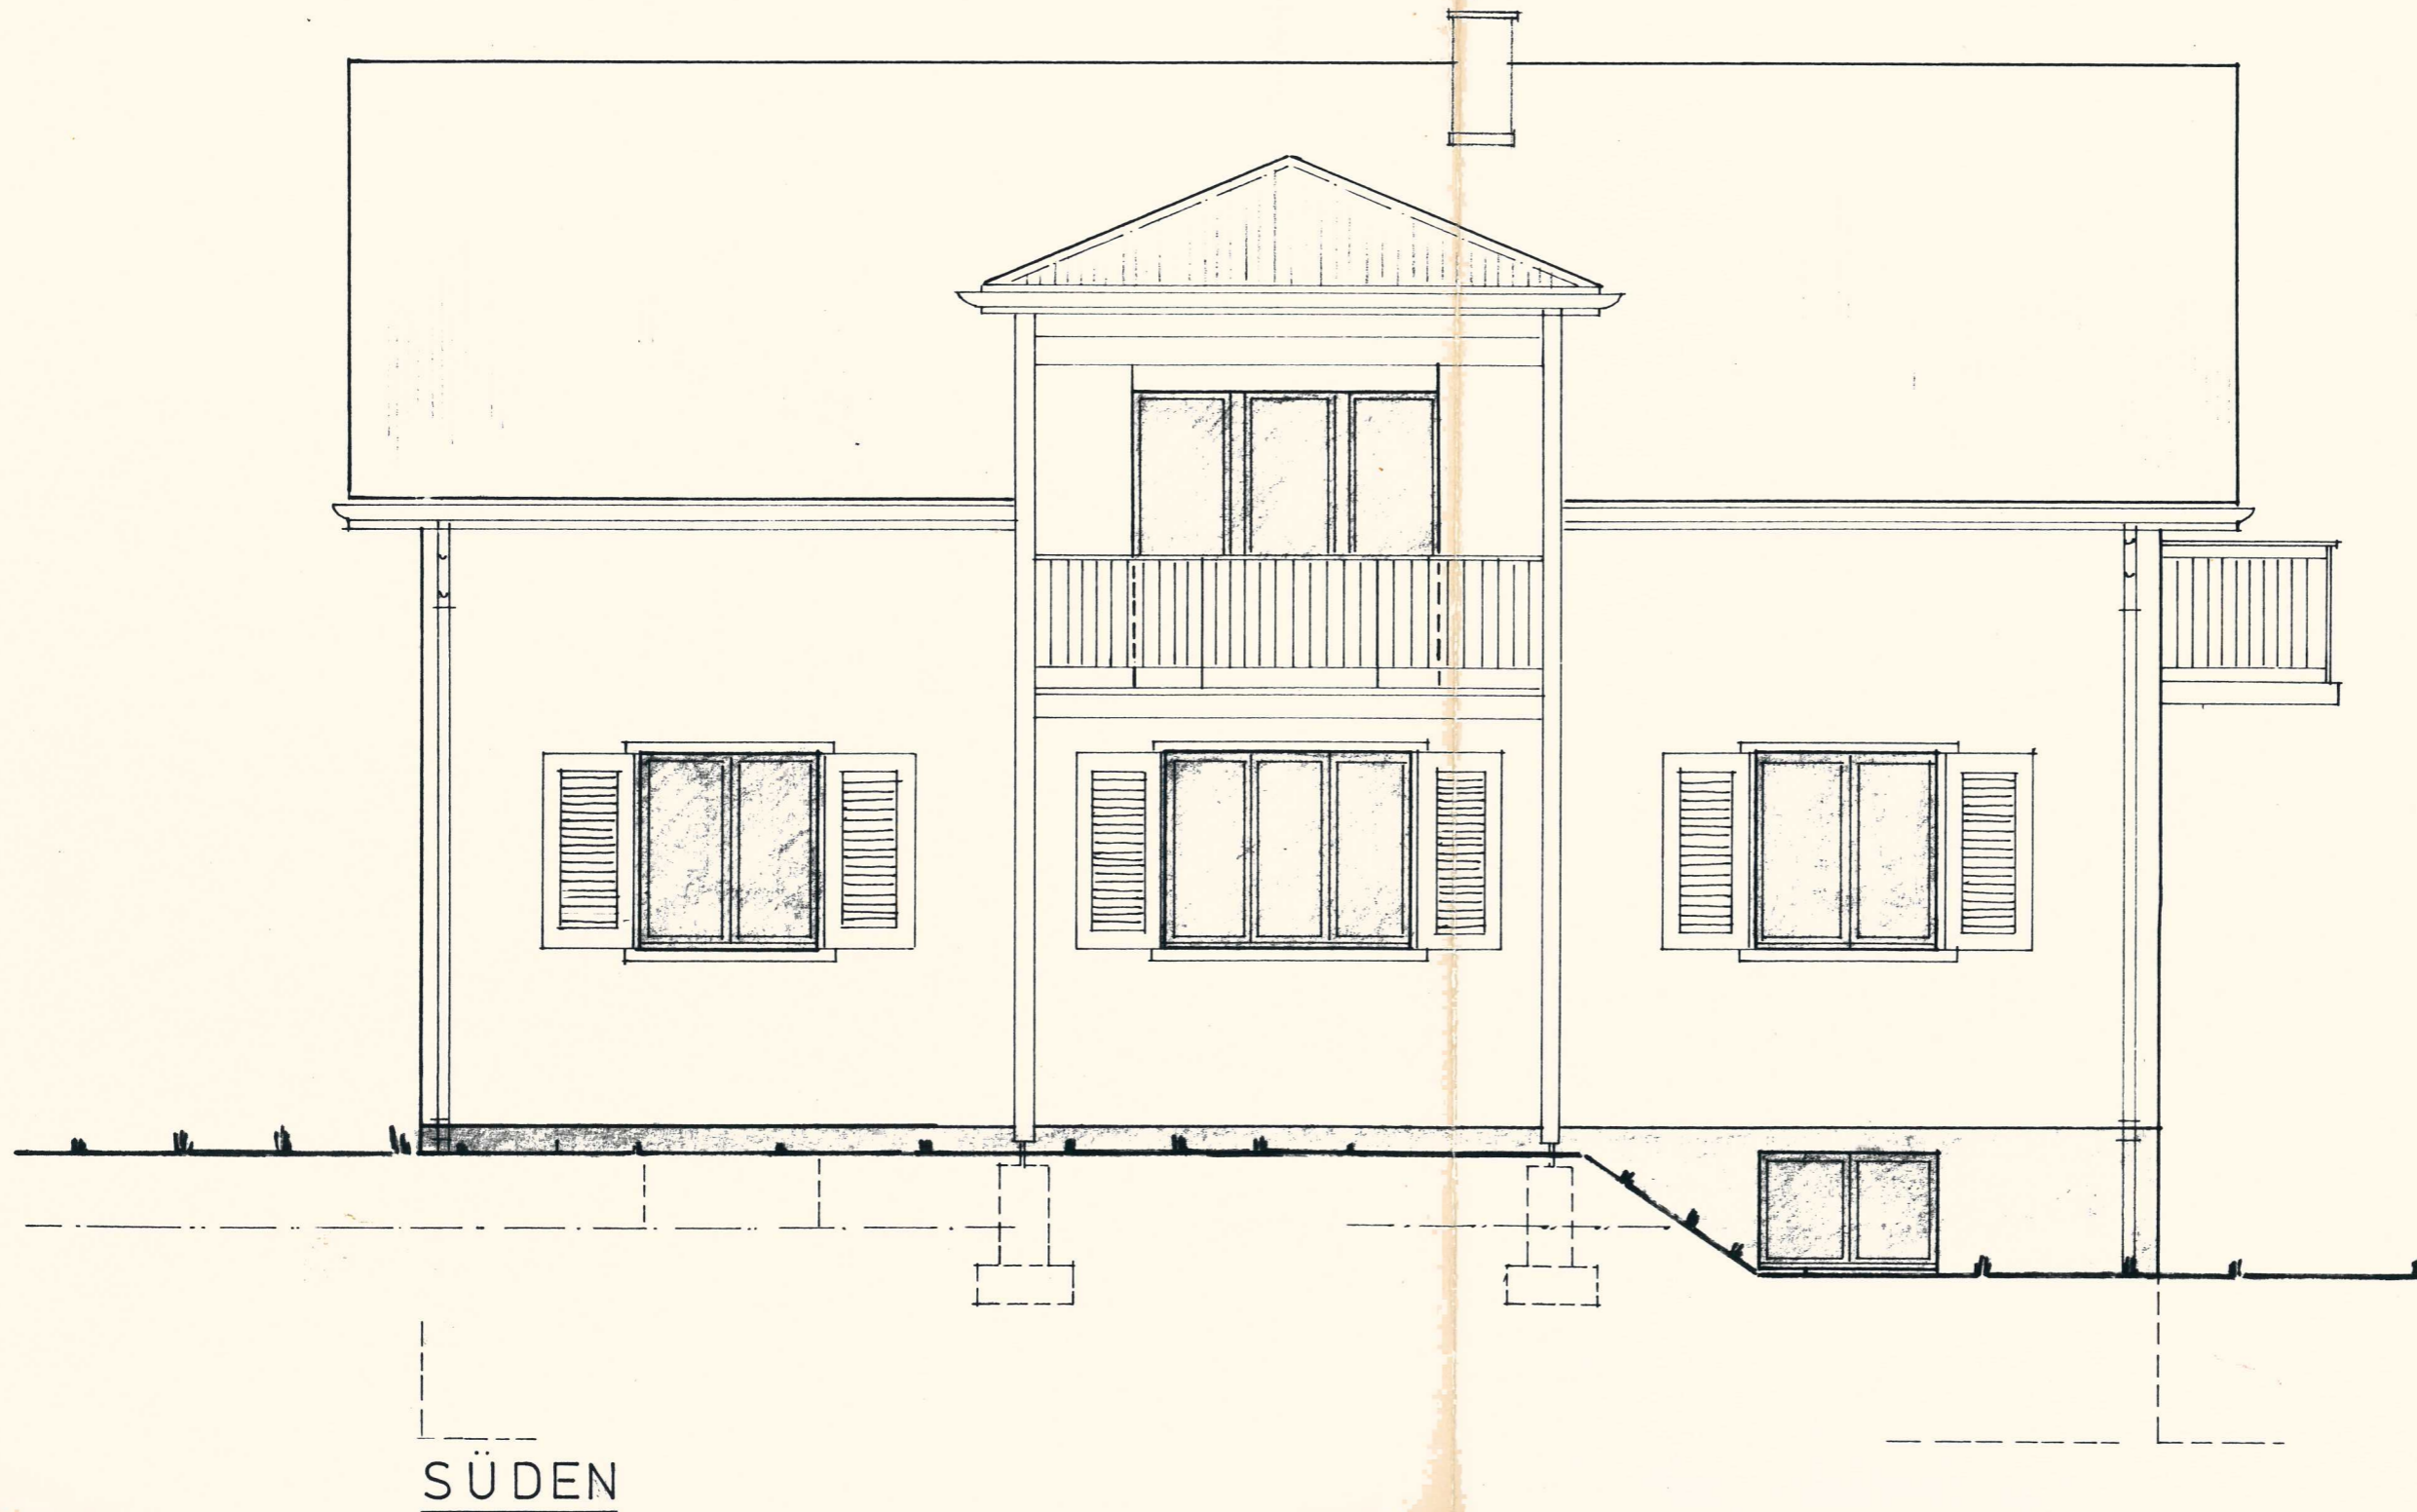

HR. LEO HÄNGGI - JEGER, 4249 MELTINGEN
WOHNHAUS - UMBAU

RUD. JEGER, ARCH.BÜRO
4249 MELTINGEN

F A S S A D E N M. 1:50

9. 4. 1986

30
63

BAUHERR: _____

BAULEITUNG: _____

NORDEN

OSTEN

HR. LEO HÄNGGI - JEGER, 4249 MELTINGEN

WOHNHAUS - UMBAU

RUD. JEGER, ARCH. BÜRO
4249 MELTINGEN

F A S S A D E N

M. 1:50

9. 4. 1986

30
84

BAUHERR: _____

BAULEITUNG: _____

WESTEN