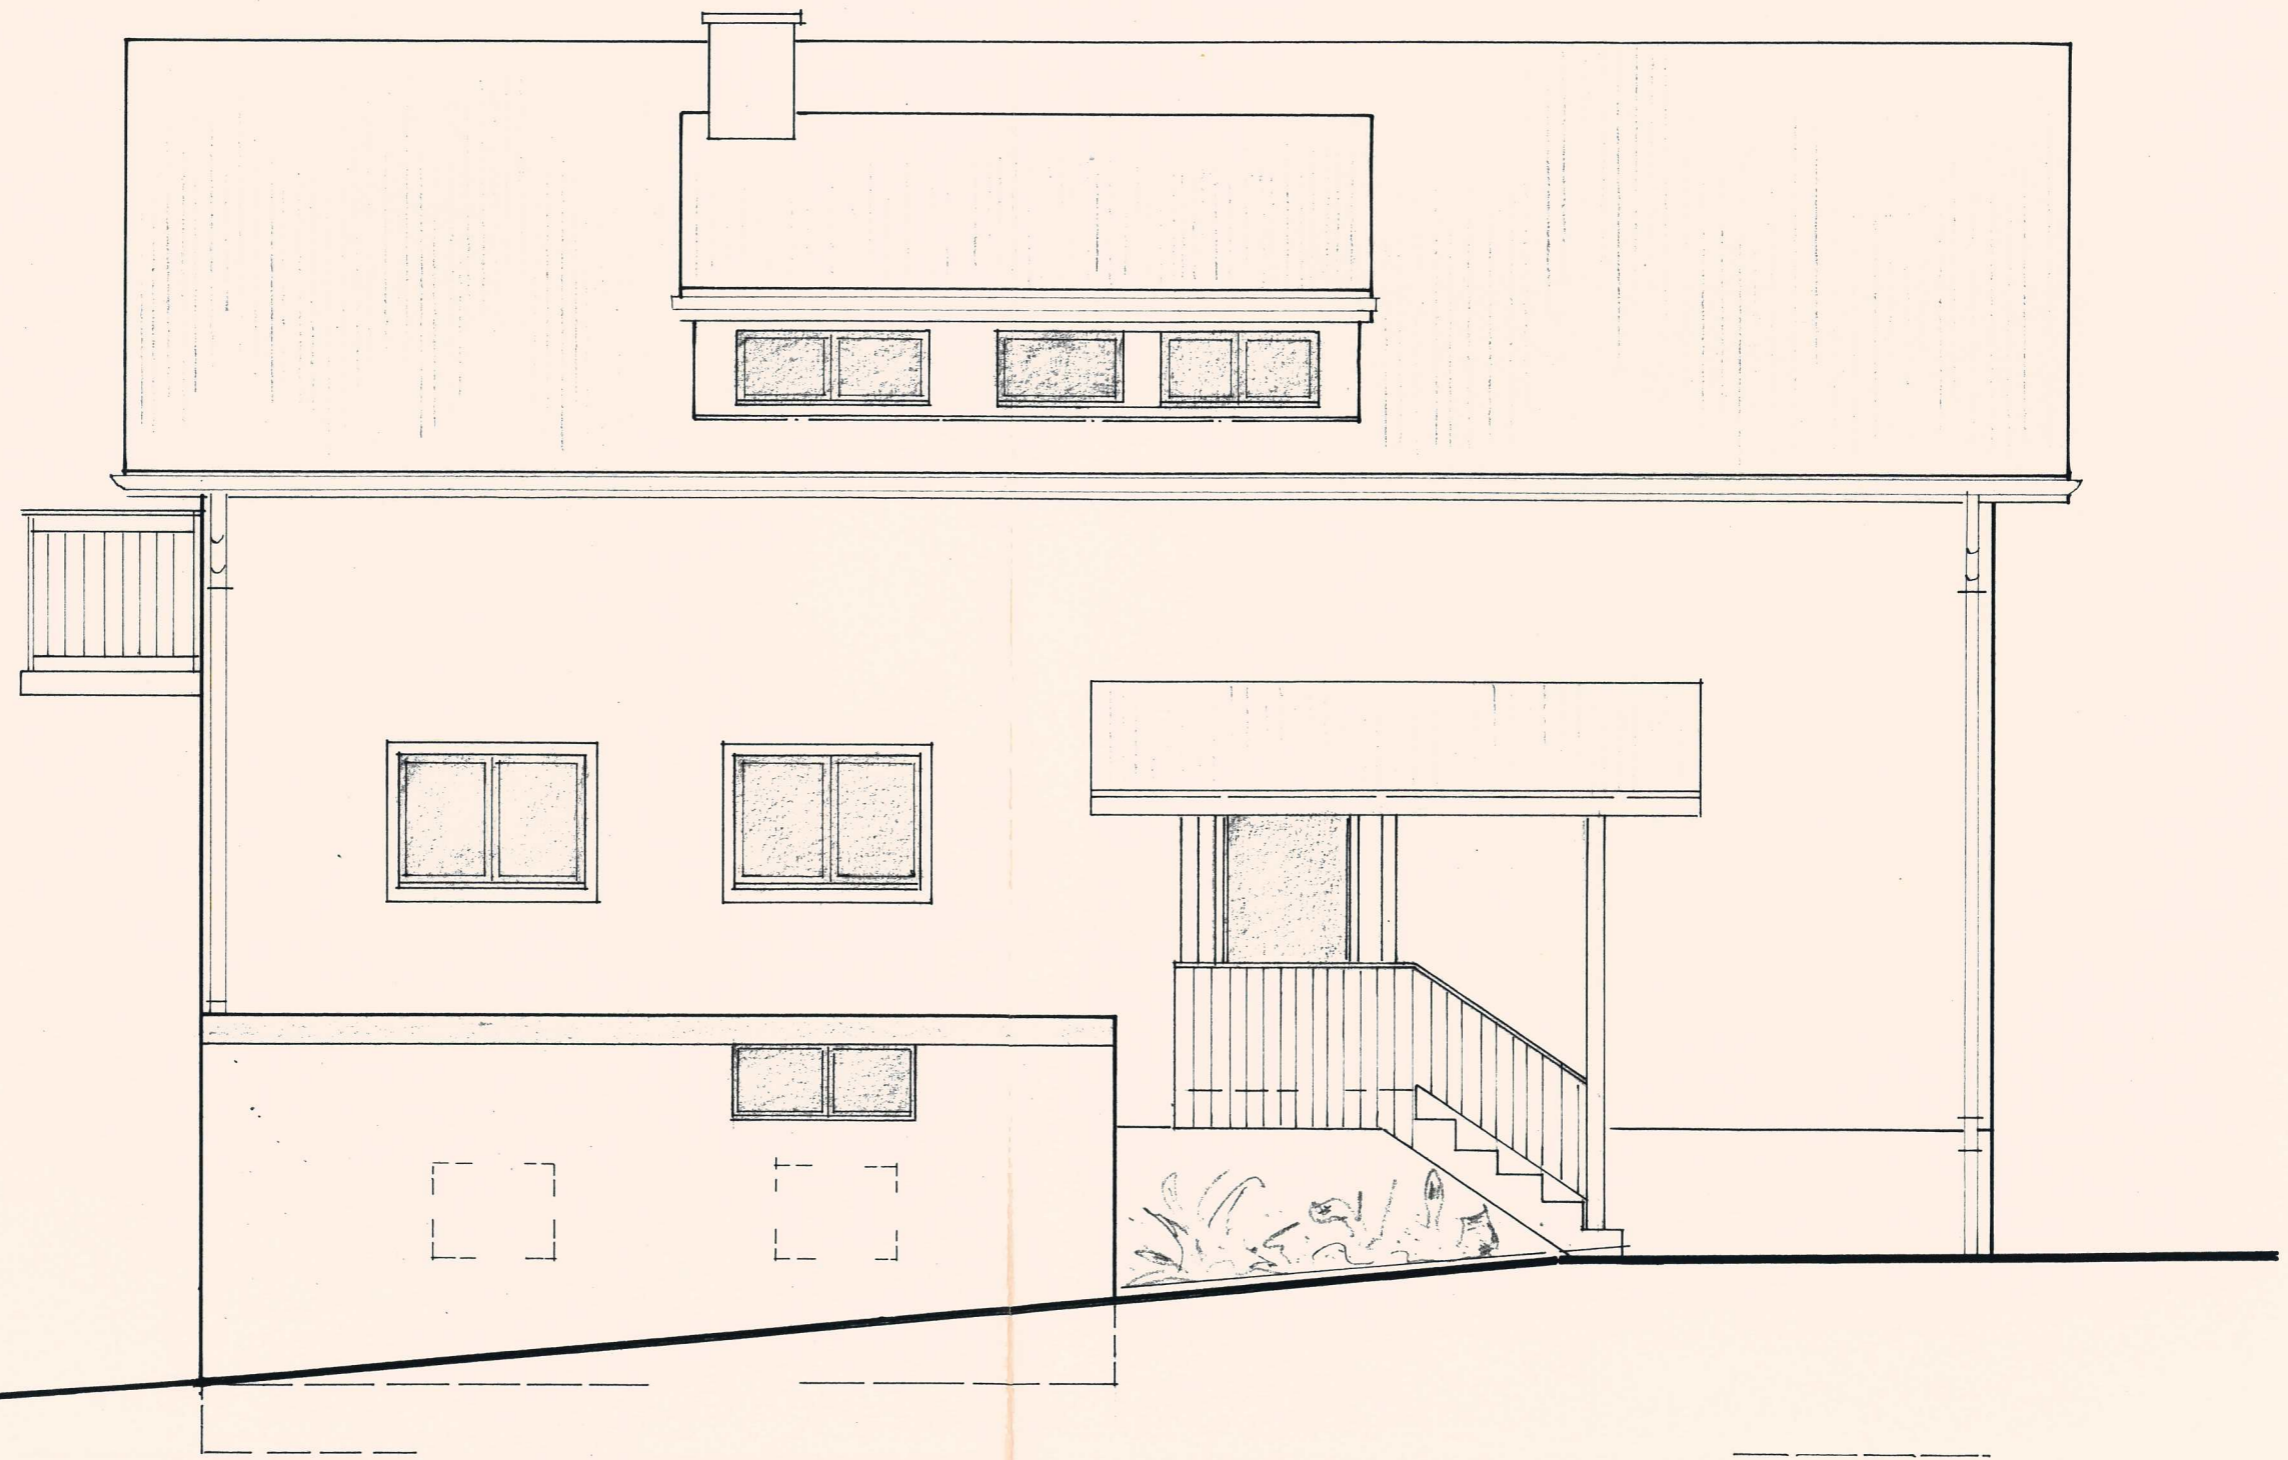

HR. LEO HÄNGGI - JEGER, 4249 MELTINGEN
WOHNHAUS - UMBAU

RUD. JEGER, ARCH.BÜRO
4249 MELTINGEN

F A S S A D E N M. 1:50

9. 4. 1986

30
63

BAUHERR: _____

BAULEITUNG: _____

NORDEN

OSTEN

HR. LEO HÄNGGI - JEGER, 4249 MELTINGEN

WOHNHAUS - UMBAU

RUD. JEGER, ARCH. BÜRO
4249 MELTINGEN

F A S S A D E N

M. 1:50

9. 4. 1986

30
84

BAUHERR: _____

BAULEITUNG: _____

WESTEN